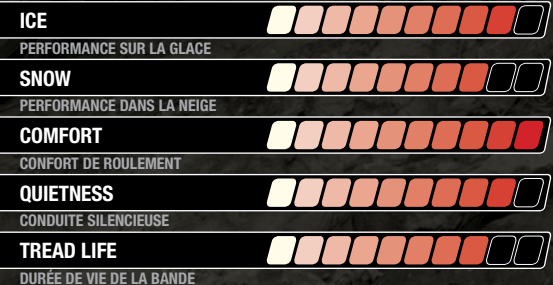

Le RoadX RXFROST WU01 est un pneu d'hiver sans crampons conçu pour affronter les climats canadiens. La bande de roulement asymétrique à lamelles multiples est délibérément canalisée pour augmenter la traction et diminuer la distance de freinage, offrant une meilleure adhérence sur la glace et la neige. L'empreinte au sol maximale permet de disposer de plus de caoutchouc sur la route, améliorant ainsi la traction et la tenue de route par temps froid. Le RoadX RXFROST WU01 a obtenu la certification 3 Peak Mountain Snowflake, tout en gagnant la confiance des Canadiens dans les conditions hivernales rigoureuses.

CARACTÉRISTIQUES

- PLes composés de caoutchouc d'hiver exclusifs sont conçus pour rester flexibles à des températures glaciales, ce qui contribue à une traction et une tenue de route supérieures pendant l'hiver.
- Conception asymétrique de la bande de roulement avec canal en V et rainures circumférentielles pour évacuer la neige et la neige fondue tout en offrant une excellente traction.
- Les pavés à lamelles pleine profondeur améliorent la traction sur les routes enneigées et verglacées.

STUDLESS WINTER TIRE

PNEU D'HIVER SANS CRAMPONS

S, T, H and V SPEED RATED
INDICES DE VITESSE S, T, H ET V

ROADX
ROADXTIRE.CA